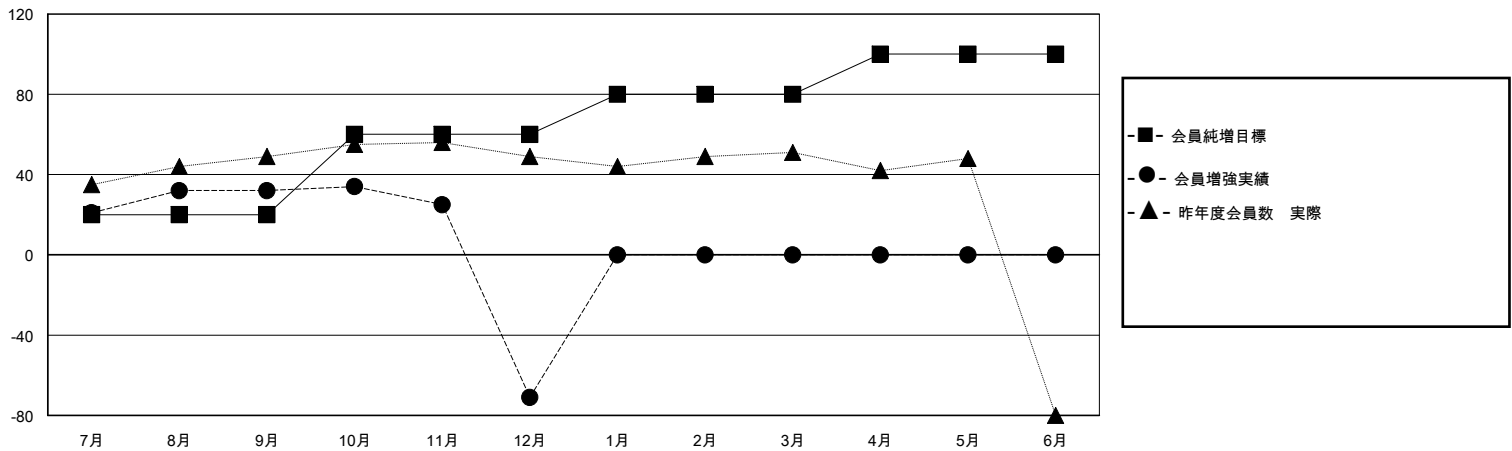

MONTHLY MEMBERSHIP PROGRESS REPORT

District 334 E

Results as of: 12/31/2023

GMT:

地域 JAPAN

GMT会則地域

クラブ				名			
結果：2023-2024				結果：2023-2024			
四半期	新クラブ目標	新クラブ	解散クラブ	四半期	会員純増目標	会員増強実績	退会者(転籍を含む)実際
7月/8月/9月	0	0	0	7月/8月/9月	20	63	26
10月/11月/12月	1	0	0	10月/11月/12月	40	18	121
1月/2月/3月	0	0	0	1月/2月/3月	20	0	0
4月/5月/6月	0	0	0	4月/5月/6月	20	0	0

新クラブ目標及び実績累計

会員目標及び実績累計

解散クラブ: 0	27 CLUBS OF 47 一名以上の新会員を登録	男女別 男性 1,553 (72.43%) 女性 591 (27.57%)
退会者 物故会員 8 クラブ解散 0 その他 139 合計 147	会員累計データを見るには、ここをクリック	世帯主/家族会員合計 883 国際会費半額の家族会員 490